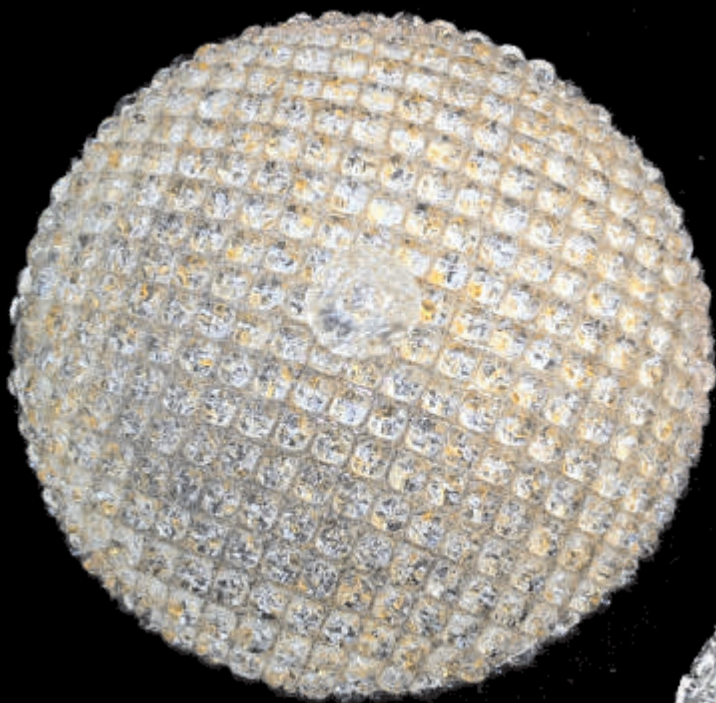

Lampadari
e luci
d'Arte in Vetro
Veneziano

DORSUDURO

CONTARINI

ORMESINI

BRICCOLA

FILO

QUADRA

PUNTE

QUADRA ORO

RIO SAN TOMA'

RIO SAN ZULIAN

RIO MARIN

RIO MARIN

VENTOLA CRISTALLO

RIO MAGGIO

RIO NUOVO

RIO CILTO

LUCCIOLA 900

LUCCIOLA 800

TRIANGOLO

GRIGLIA

FILO

VIVIAN

FOGLIA