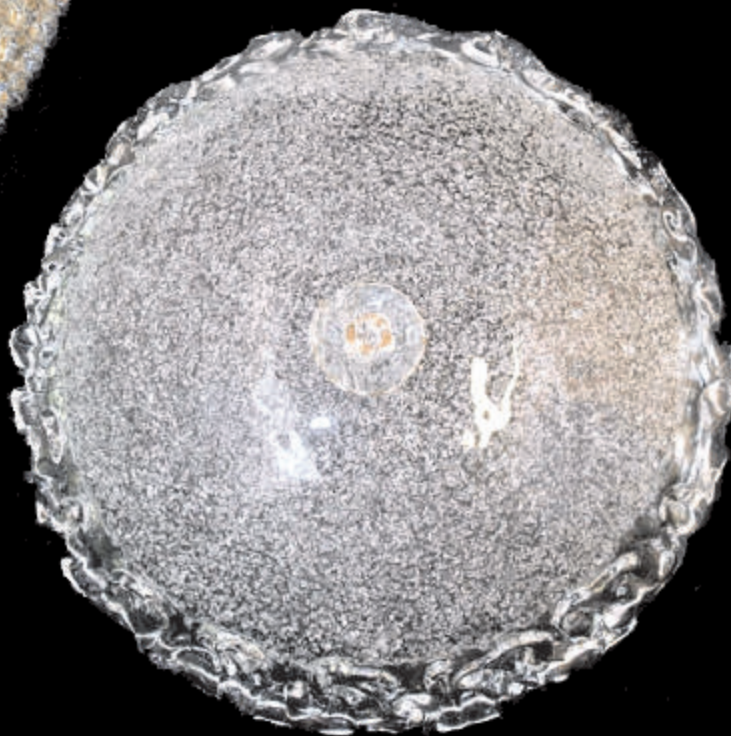

Lampadari
e luci
d'Arte in Vetro
Veneziano

DORSUDURO

CONTARINI

ORMESINI

BRICCOLA

FILO

QUADRA

PUNTE

QUADRA ORO

RIO SAN TOMA'

RIO SAN ZULIAN

RIO MARIN

RIO MARIN

VENTOLA CRISTALLO

RIO MAGGIO

RIO NUOVO

RIO CILTO

LUCCIOLA 900

LUCCIOLA 800

TRIANGOLO

GRIGLIA

FILO

VIVIAN

FOGLIA