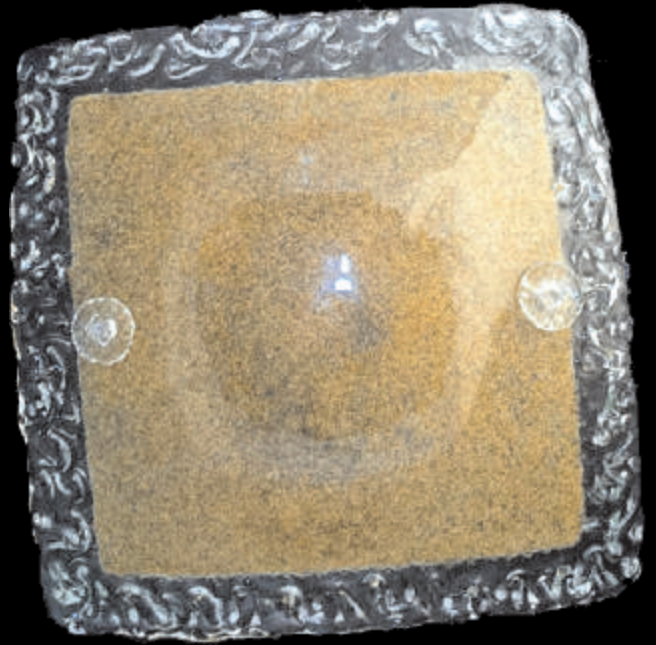

Lampadari
e luci
d'Arte in Vetro
Veneziano

DORSUDURO

CONTARINI

ORMESINI

BRICCOLA

FILO

QUADRA

PUNTE

QUADRA ORO

RIO SAN TOMA'

RIO SAN ZULIAN

RIO MARIN

RIO MARIN

VENTOLA CRISTALLO

RIO MAGGIO

RIO NUOVO

RIO CILTO

LUCCIOLA 900

LUCCIOLA 800

TRIANGOLO

GRIGLIA

FILO

VIVIAN

FOGLIA